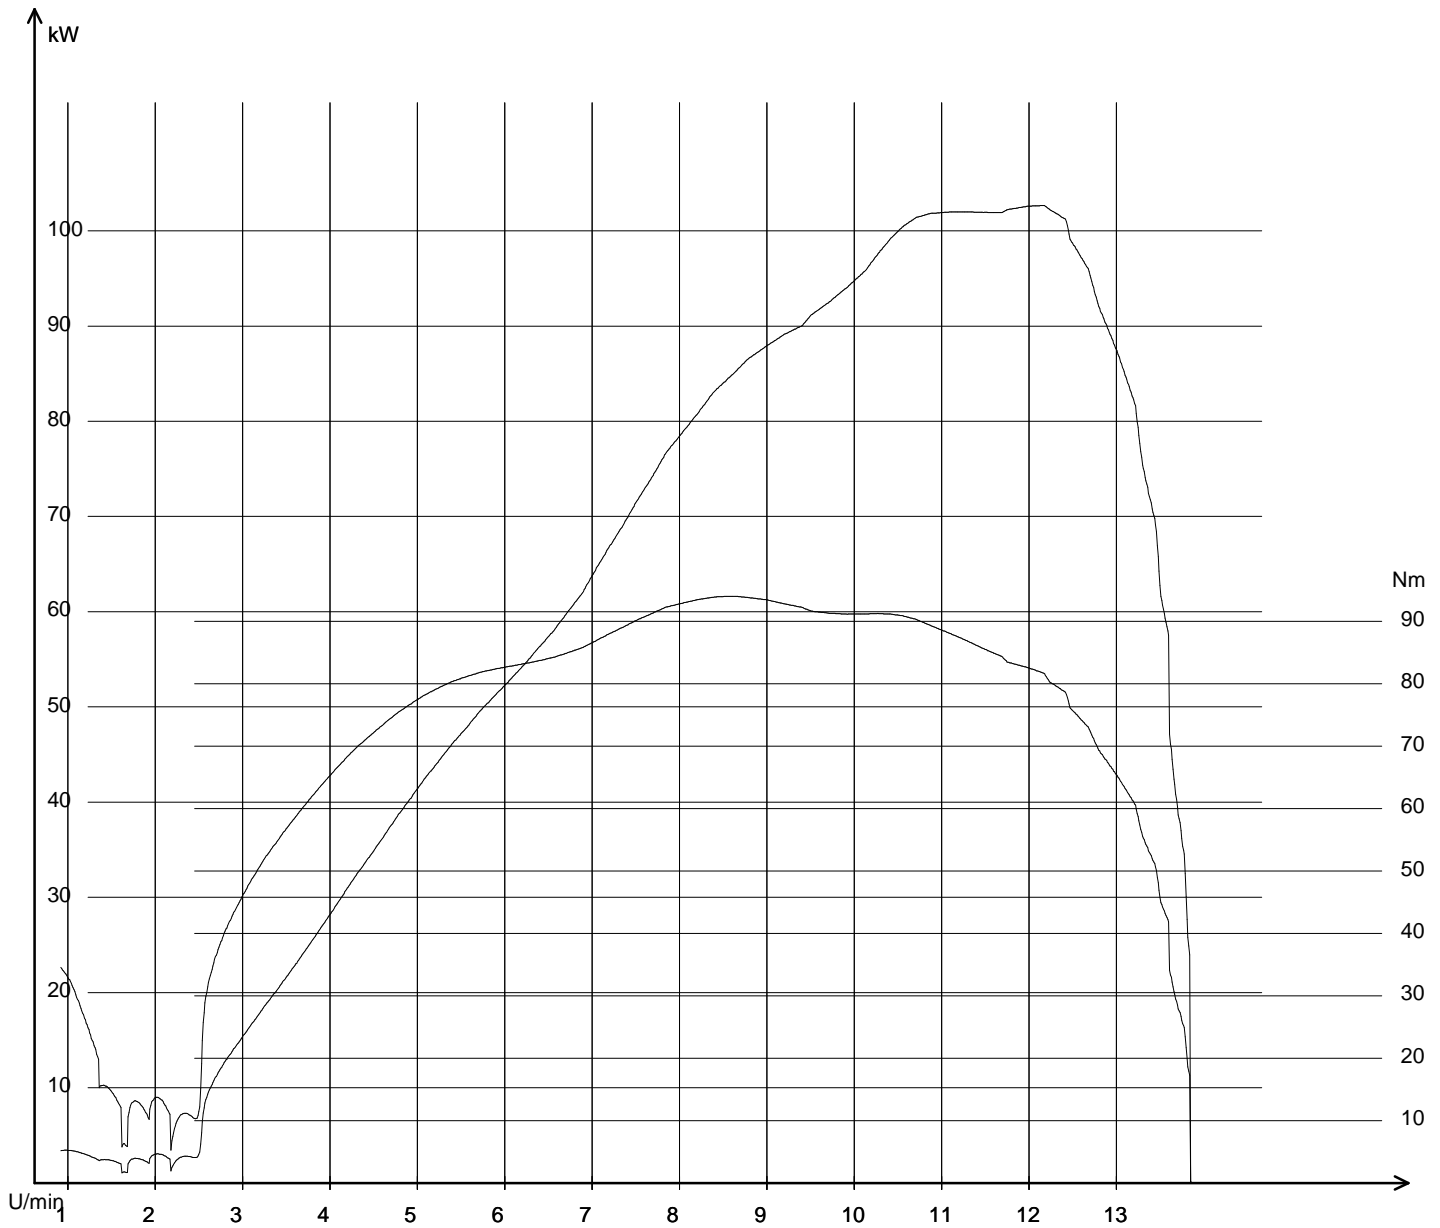

Info: Pmax Kupplung nach DIN korrigiert: 116,11 kW (157,91 PS)

Energy under control

BikerOffice TRAKTAL T 2

www.Traktal.com